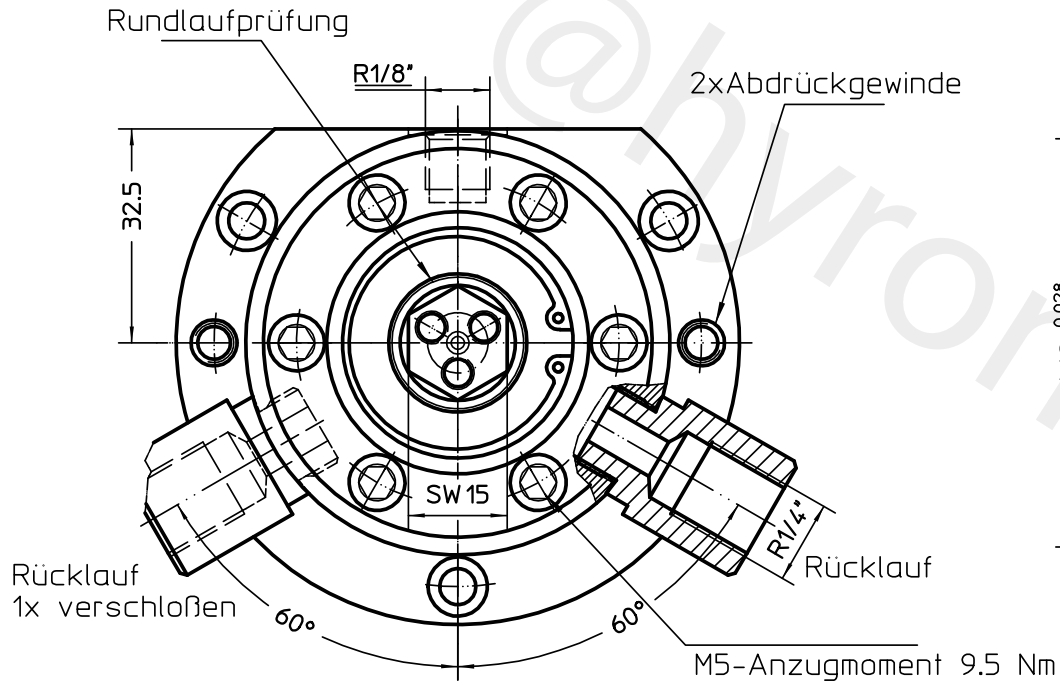

3 WEGE SONDER DREHZUFÜHRUNG BAUGRUPPE: 6183MCO

Leckage pro Anschluß max 0.8ltr.  
 Betriebsdruck max 100bar  
 Betriebstemp. 50°C  
 Drehzahl max 6000 1/min.  
 Hydrauliköl HLPD 32  
 Filterfeinheit 10µm