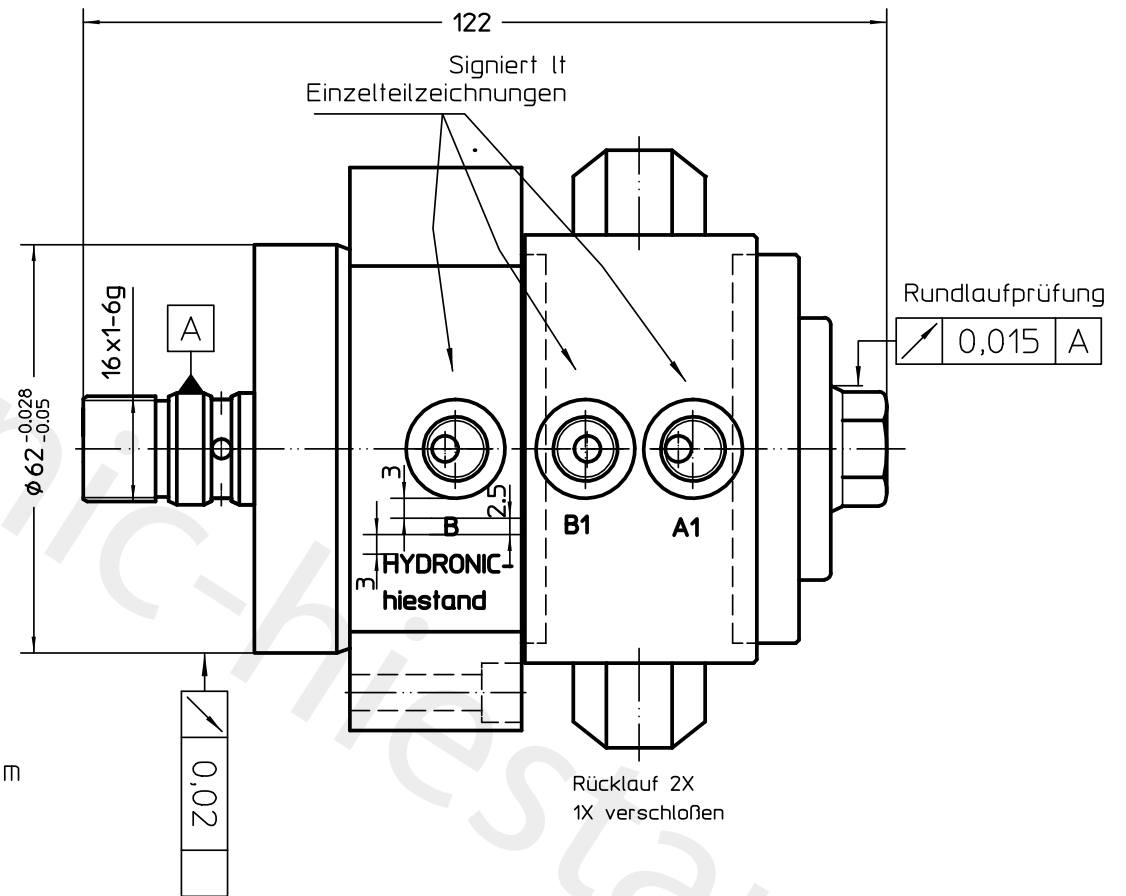

3 WEGE SONDER DREHZUFÜHRUNG BAUGRUPPE: 6183MCO

Leckage pro Anschluß max 0.8ltr.  
 Betriebsdruck max 100bar  
 Betriebstemp. 50°C  
 Drehzahl max 6000 1/min.  
 Hydrauliköl HLPD 32  
 Filterfeinheit 10µm